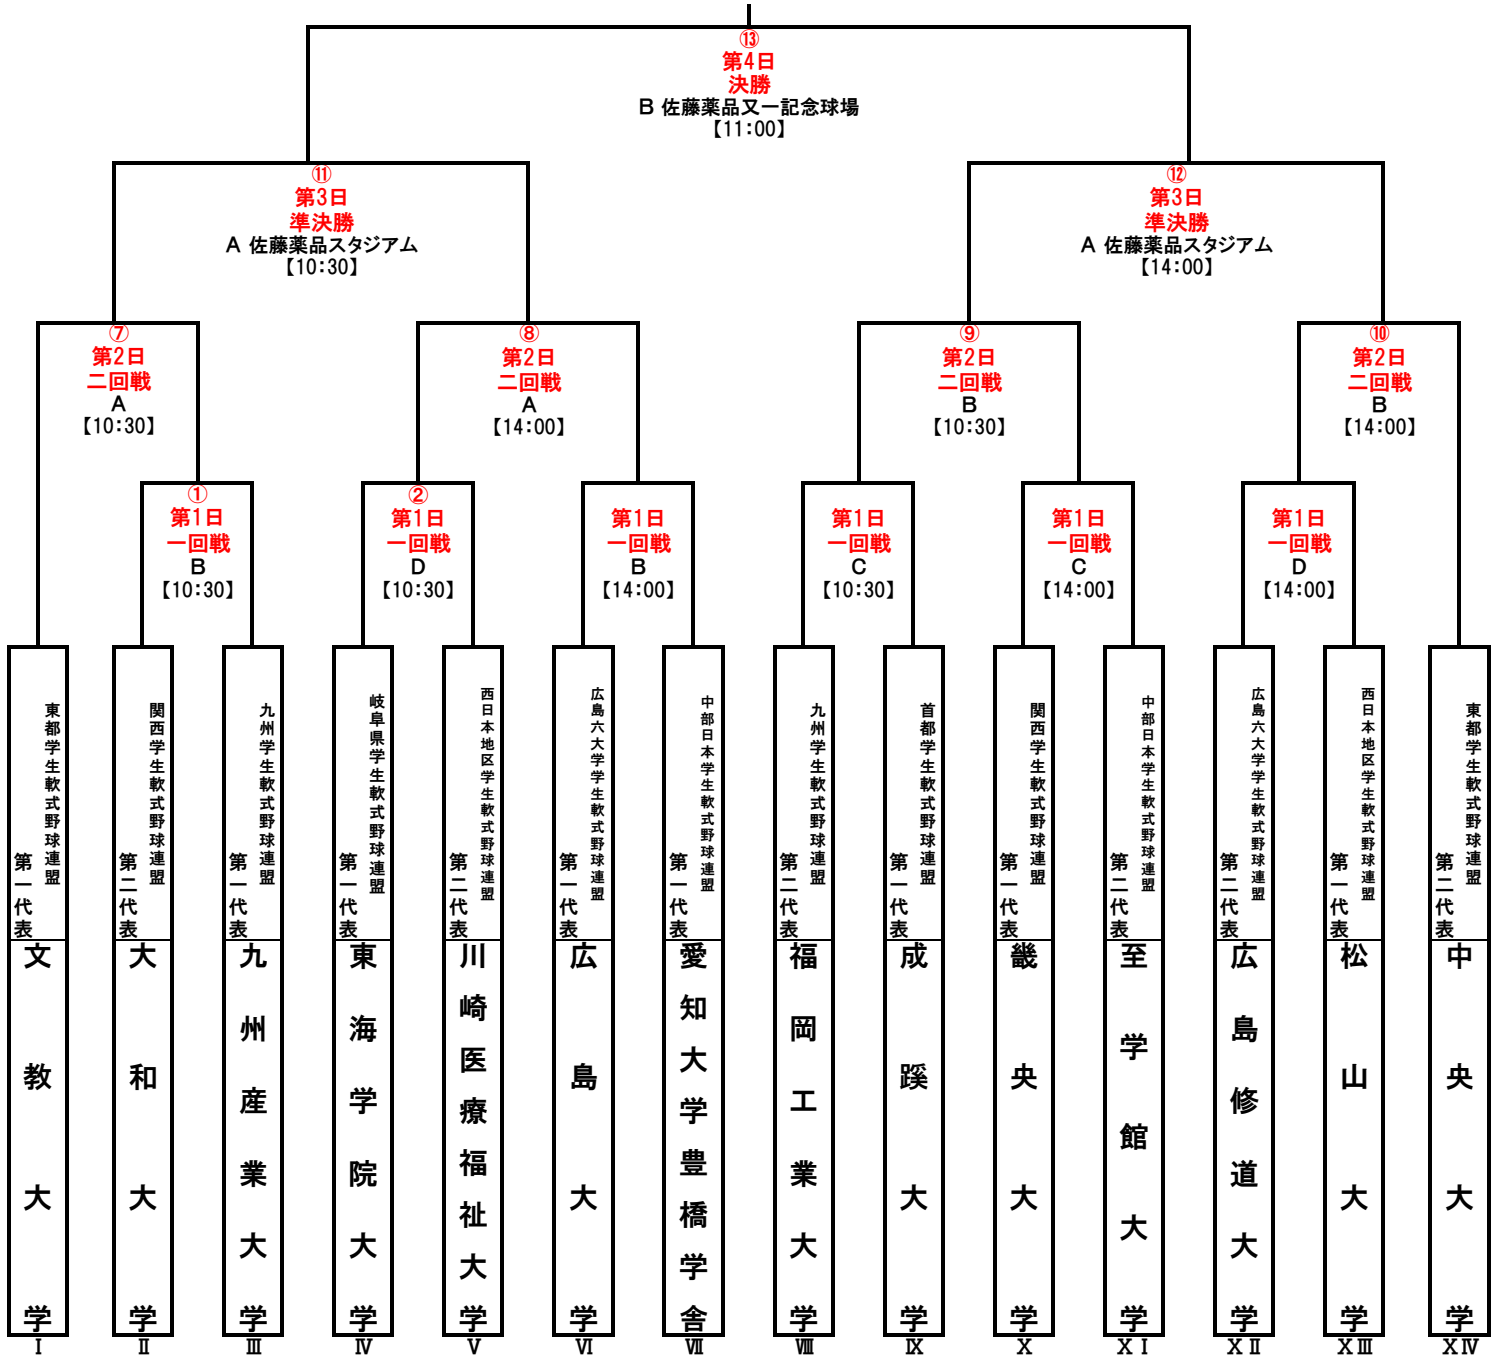

第42回 全日本学生軟式野球選手権大会 組み合わせ

確定
2019.7.16

開会式:2019年8月18日(日)
日程:2019年8月19日(月)~22日(木)
予備日:23日(金)・24日(土)
閉会式:決勝戦終了後

主催:全日本学生軟式野球連盟
主管:関西学生軟式野球連盟

○留意事項

- ・第一試合の終了時刻によっては、第二試合の開始時刻が早まる場合があります。ご来場の際は、お時間に余裕を持ってお越し下さい。
- ・ベンチは、ローマ数字の若いチームを1塁側、もう一方のチームを3塁側とする

○球場

- A・佐藤薬品スタジアム
- B・佐藤薬品又一記念球場
- C・橿原市運動公園軟式野球場
- D・上野運動公園野球場

試合結果速報など、最新情報はコチラ